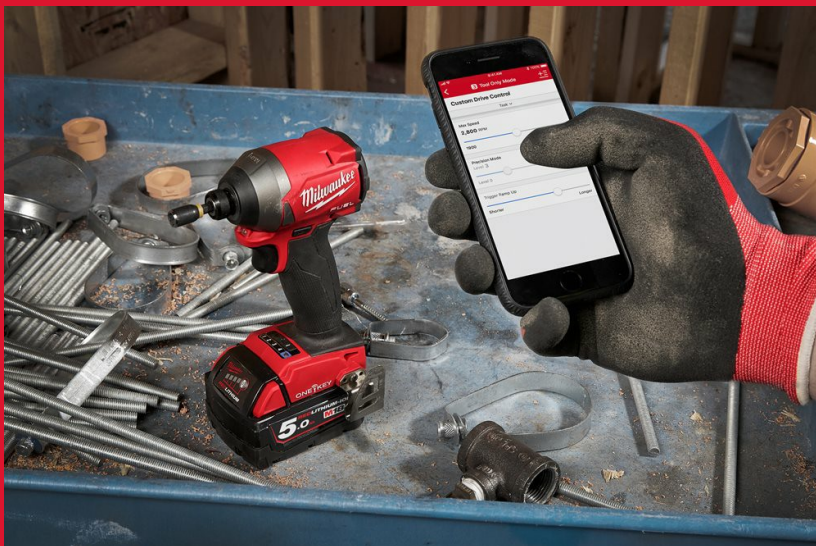

## M18 FUEL™ VISSEUSE À CHOCS ONE-KEY™ 1/4" HEX

- Nouvelle visseuse à chocs plus puissante avec un couple de 226 Nm
- Vitesse de perçage plus rapide vs ancien modèle: jusqu'à 3600 tr/min et 4300 cps/min
- Conception extrêmement compacte - longueur totale de seulement 117 mm pour accéder aux espaces étroits
- Connexion possible par Bluetooth® avec l'application ONE-KEY™
- Grâce à la fonction "Inventaire" de votre application ONE-KEY™, gérez l'ensemble de votre parc machines et de vos équipements
- Personnalisez et mémorisez dans l'outil jusqu'à 4 profils ou sélectionnez parmi 4 modes préprogrammés
- Configurez pour n'importe quelle application en choisissant des réglages d'outil optimaux pour une précision maximale
- Contrôlez la vitesse, le couple, les vitesses et la LED
- Système de batterie flexible: fonctionne avec toutes les batteries MILWAUKEE® M18™