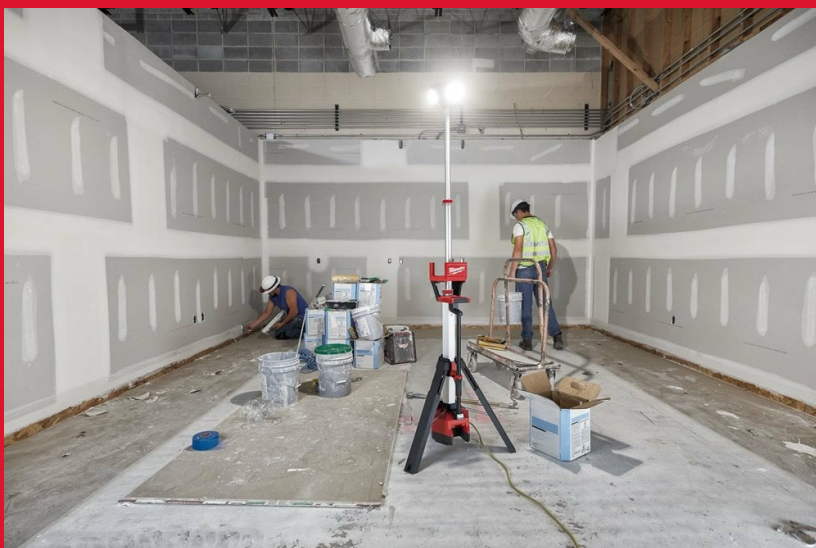

## M18™ PROJECTEUR TRÉPIED AC/DC HIGH OUTPUT

- 6000 Lumens d'éclairage TRUEVIEW™ haute définition
- Jusqu'à 10 heures d'autonomie avec une batterie M18 HB8
- 3 têtes réglables résistantes aux chocs avec lentille très robustes pouvant être pivotées verticalement de 180 ° et pivotées de 240 ° horizontalement pour un éclairage parfait de la zone de travail
- Chargeur de batterie M18™ intégré et port USB 2.1Amp pour recharger tous vos appareils
- Alimentation hybride sans fil / filaire soit par une batterie MILWAUKEE® M18™ soit sur secteur
- IP34: l'éclairage est protégé contre la poussière et les projections d'eau
- Projecteur extensible de 1m jusqu'à 2.20 m afin d'éclairer les espaces de chantier sans zones d'ombres
- Faible encombrement au sol avec centre de gravité bas et des pieds en nylon renforcé résistant aux impacts pour une meilleure durabilité dans des conditions de chantier exigeantes
- Poignées sur toute la longueur pour un transport équilibré avec toutes les batteries M18™ REDLITHIUM™
- Indicateur de batterie faible, l'éclairage clignote lorsque la batterie est faible