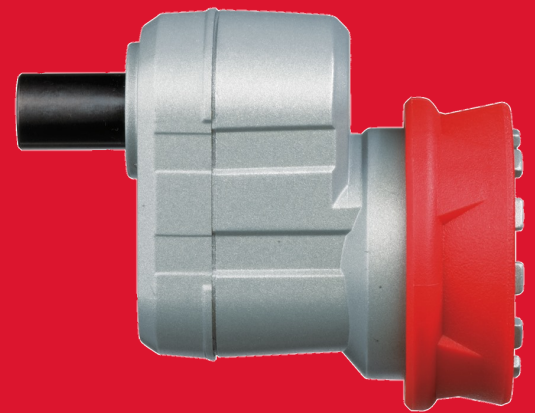

M12 BDDX - OA - 1 pc

TÊTE DÉPORTÉE M12 BDDX-OA

- 12 positions de fixation avec fonction d'échange rapide pour plus de flexibilité au travail.

Article Number	4932430432
Capacité mandrin (mm)	10mm
Conditionné par	1
Épaisseur (mm)	7,2
Largeur (mm)	113
Longueur (mm)	197
Poids (kg)	0.300