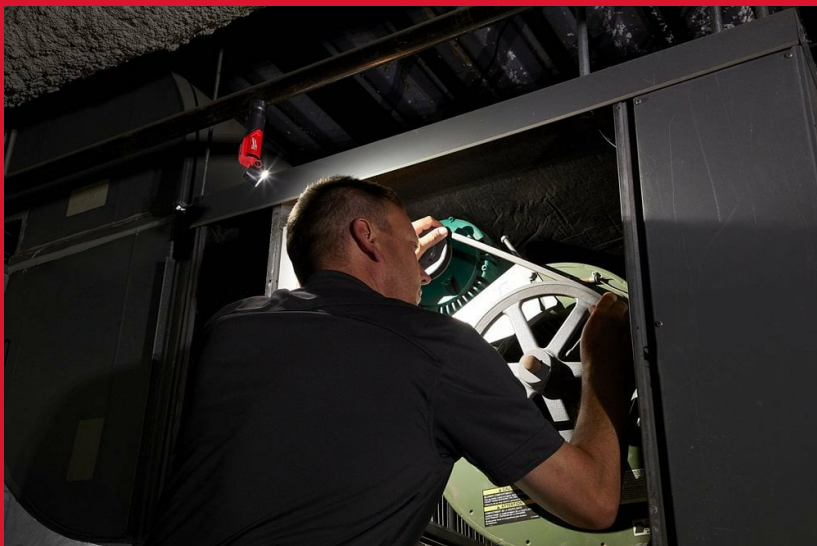

## LAMPE DE POCHE À TÊTE PIVOTANTE USB

- Eclairage TRUEVIEW™ haute définition de 500 Lumens pour un éclairage de qualité, une bonne restitution des lumières pour une meilleure visibilité des détails
- Eclairage diffus ou spot avec un ajustement de l'intensité pour un éclairage adapté aux différentes applications fournissant jusqu'à 10h d'autonomie
- Eclairage pivotant jusqu'à 45 °pour éclairer facilement la zone souhaitée
- Lentille résistante aux impacts et aux produits chimiques pour plus de durabilité
- L'indicateur de charge permet de vérifier rapidement la charge de la batterie REDLITHIUM™ USB
- Batterie REDLITHIUM™ rechargeable à tous moments grâce au câble USB-C intégré à partir d'une batterie externe ou directement sur secteur (prise non fournie)
- Câble tressé avec embout métal pour résister aux conditions de chantier
- Câble USB inclus