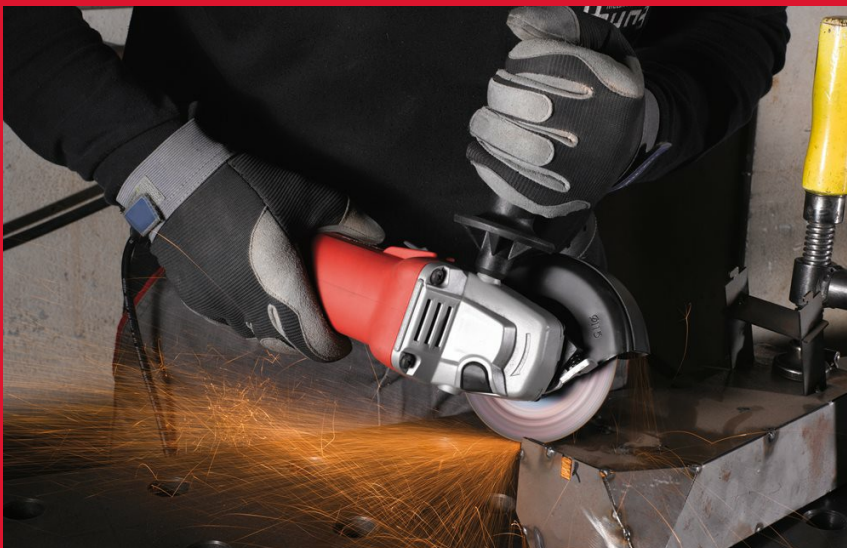

AG 10-125 EK

MEULEUSE 1000 W

- Meuleuse puissante avec un moteur de 1000 W pour plus de performance dans tous types de travaux
- Meuleuse de 2.1 kg pour 276 mm, dont le design compact fournit un maximum de confort
- Débrayage pour éviter les démarrages intempestifs
- Démarrage progressif pour un démarrage en douceur
- Corps affiné pour une meilleure prise en main plus sûre et une moindre fatigue
- Carter de protection indéformable et réglable rapidement sans outil
- Câble 4 m

Vitesse à vide (tr/min)	11,000
disque (mm)	125
Poids (kg)	2.1
Frein	Non
Type de bouton	Interrupteur Coulissant
Écrou FIXTEC™	Non
Réf	4933451220