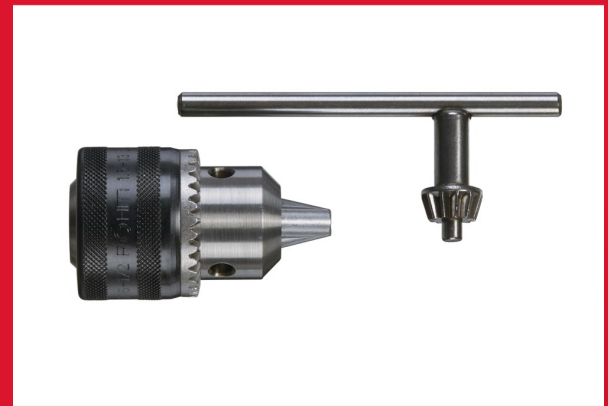

1.5 - 13 - 1/2" x 20 with safety screw - 1 pc

MANDRINS À CLÉ

Article Number	4932267980
Conditionné par	1
Industriel	✓
Percussion	✓
Quantité	1
Rotation seule	✓
Type clé	A
Type de mandrin	à clé
Vis de serrage	✓