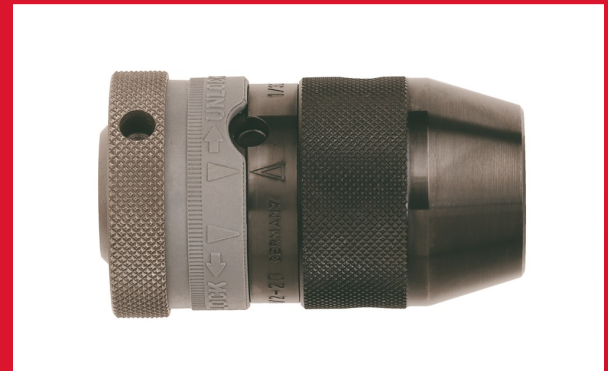

# 1.0 - 13 - 1/2" x 20 (Percussion Drills) - 1 pc

## MANDRINS AUTOSERRANTS INDUSTRIELS POUR PERCUSSION

Conditionné par	1
Percussion	✓
Réception	1/2" x 20
Réception	1/2" x 20
Rotation seule	✓
Type de mandrin	autoserrant
Verrouillage	✓